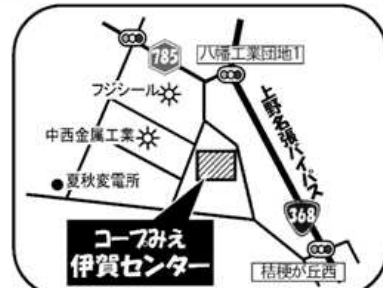

80dB 外からの騒音	40dB 従来ツイン
30dB 室外	70dB 室内

外からの騒音をカットして静かなお部屋に。また外に漏らしたくない楽器の音やペットの鳴き声などにも効果的!

3. 外窓交換対象商品
新規サッシ
 窓を枠ごと交換!

窓からの隙間風が気になる、またサッシが老朽化して開け閉めが大変。そんな時は、枠ごと新しい窓に交換! 断熱性能もUP!

4. ドア交換対象商品
玄関ドア
 ※一部商品対象外

1日で玄関が生まれかわる! お気に入りの玄関で、お客様をお出迎え。断熱タイプ・採風タイプデザインも豊富です。

あんみつガラス・あんみつ雨戸展示相談会開催!

日時 7月5日(金)～6日(土)
 (AM9:00～PM4:00) (AM9:00～PM3:00)
 会場 生活協同組合コープみえ 伊賀センター
 名張市八幡字奥入野 1232-3
 お問い合わせ先 ☎0120-719-221 (コープみえ 暮らしの事業課)
 月曜～金曜 9:00～17:00
 または ☎0120-296-033 【(株)あけぼの通商:お客様相談室】
 月曜～金曜 9:00～17:40 / 土曜 9:00～15:30 【日曜・祝日休み】